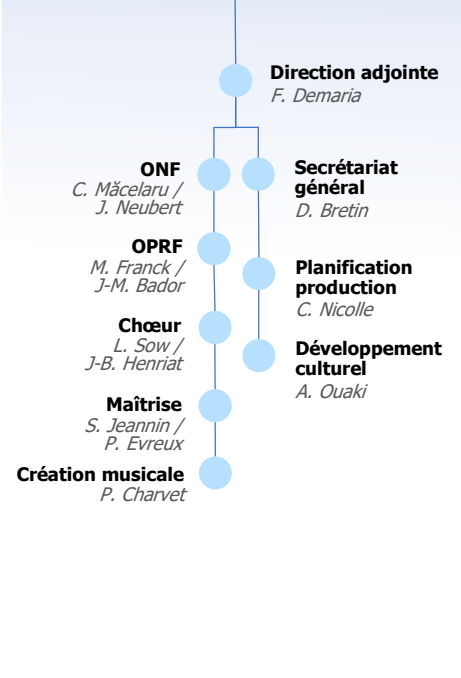

Présidente – Directrice générale
Sibyle VEIL

Médiatrice
des antennes
E. Daviet

Mécénat
C. Ryan

FONCTIONS TRANSVERSES

ANTENNES ET CONTENUS

MUSIQUE