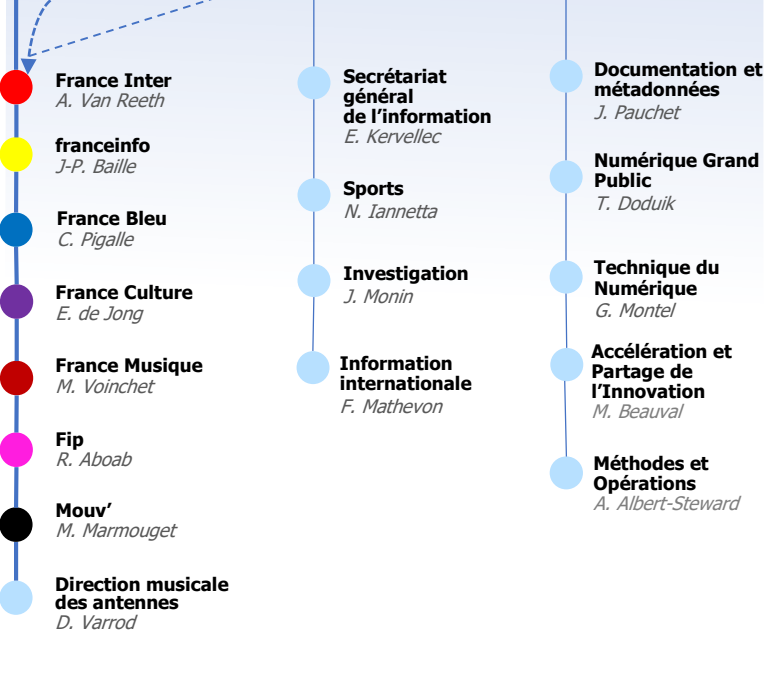

Présidente – Directrice générale
Sibyle VEIL

Médiatrice
des antennes
E. Daviet

Mécénat
C. Ryan

FONCTIONS TRANSVERSES

ANTENNES ET CONTENUS

MUSIQUE