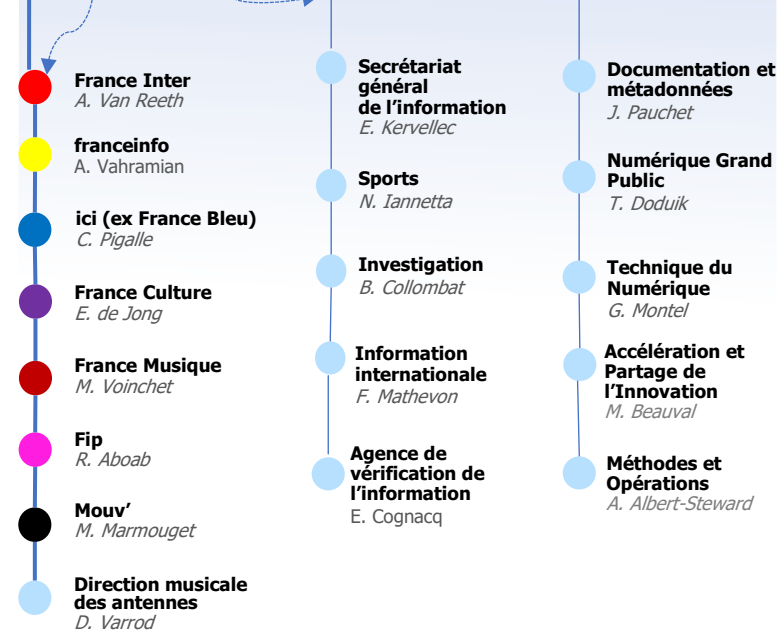

Présidente – Directrice générale
Sibyle VEIL

FONCTIONS TRANSVERSES

ANTENNES ET CONTENUS

Médiatrice des antennes
E. Daviet

MUSIQUE

Mécénat
C. Ryan