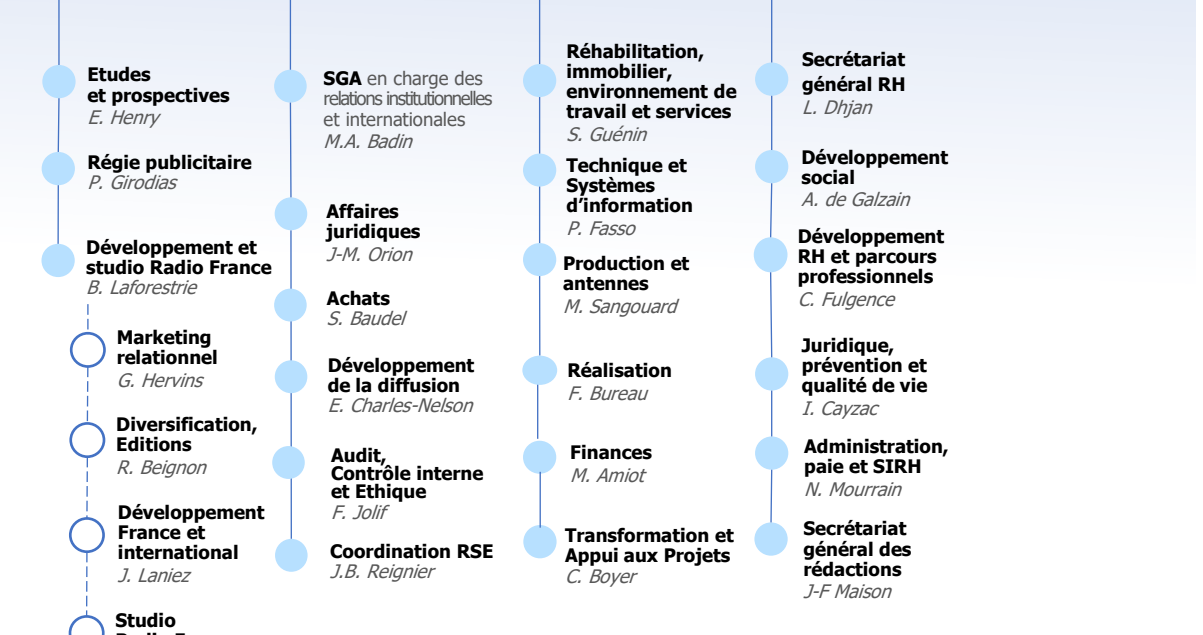

Présidente – Directrice générale
Sibyle VEIL

FONCTIONS TRANSVERSES

ANTENNES ET CONTENUS

Médiatrice des antennes
E. Daviet

MUSIQUE

Mécénat
C. Ryan