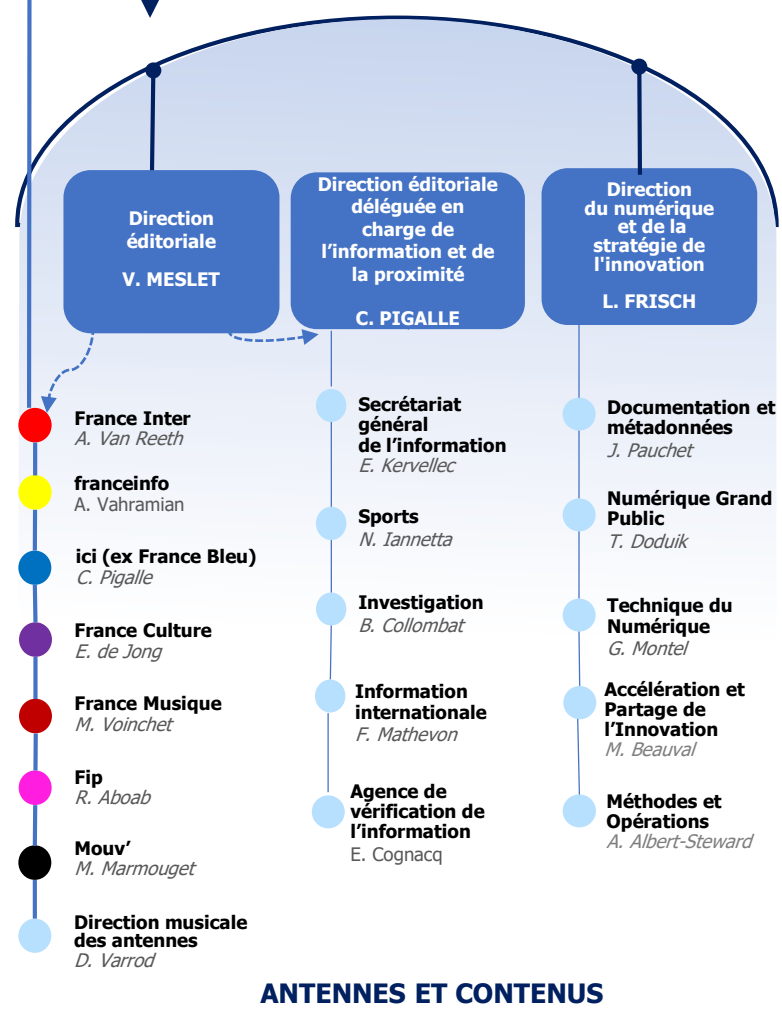

Présidente – Directrice générale
Sibyle VEIL

FONCTIONS TRANSVERSES

ANTENNES ET CONTENUS

Médiatrice des antennes
E. Daviet

MUSIQUE

Mécénat
C. Ryan