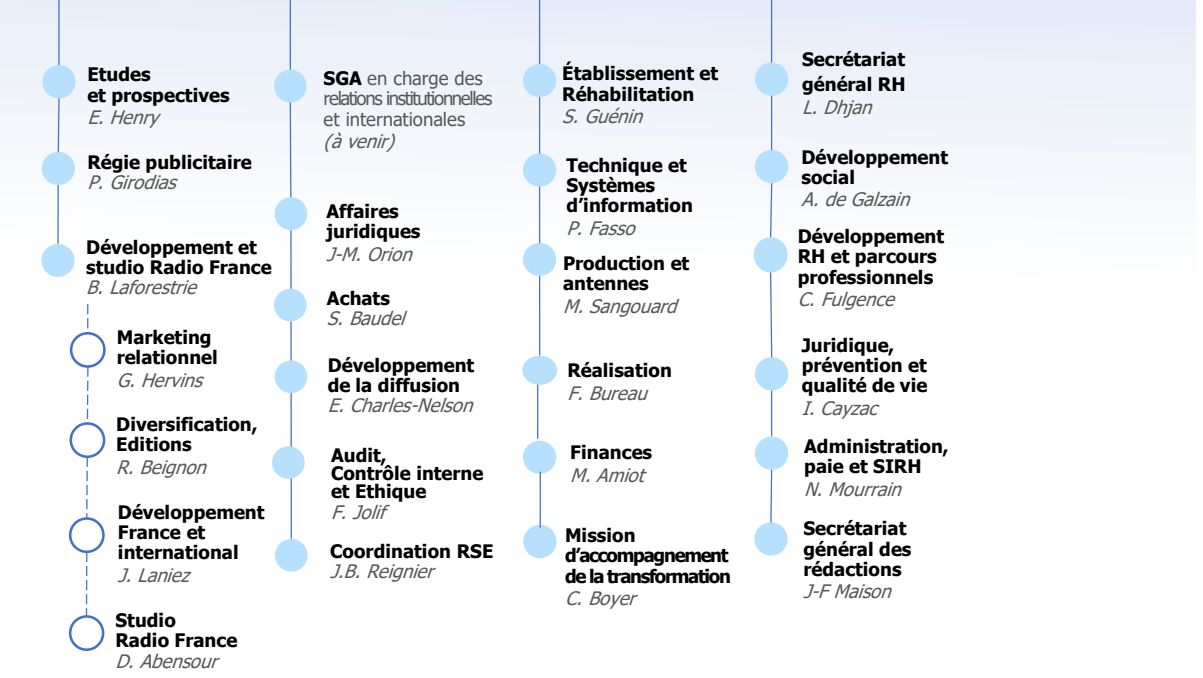

Présidente – Directrice générale
Sibyle VEIL

Médiatrice
des antennes
E. Daviet

Mécénat
C. Ryan

FONCTIONS TRANSVERSES

ANTENNES ET CONTENUS

MUSIQUE