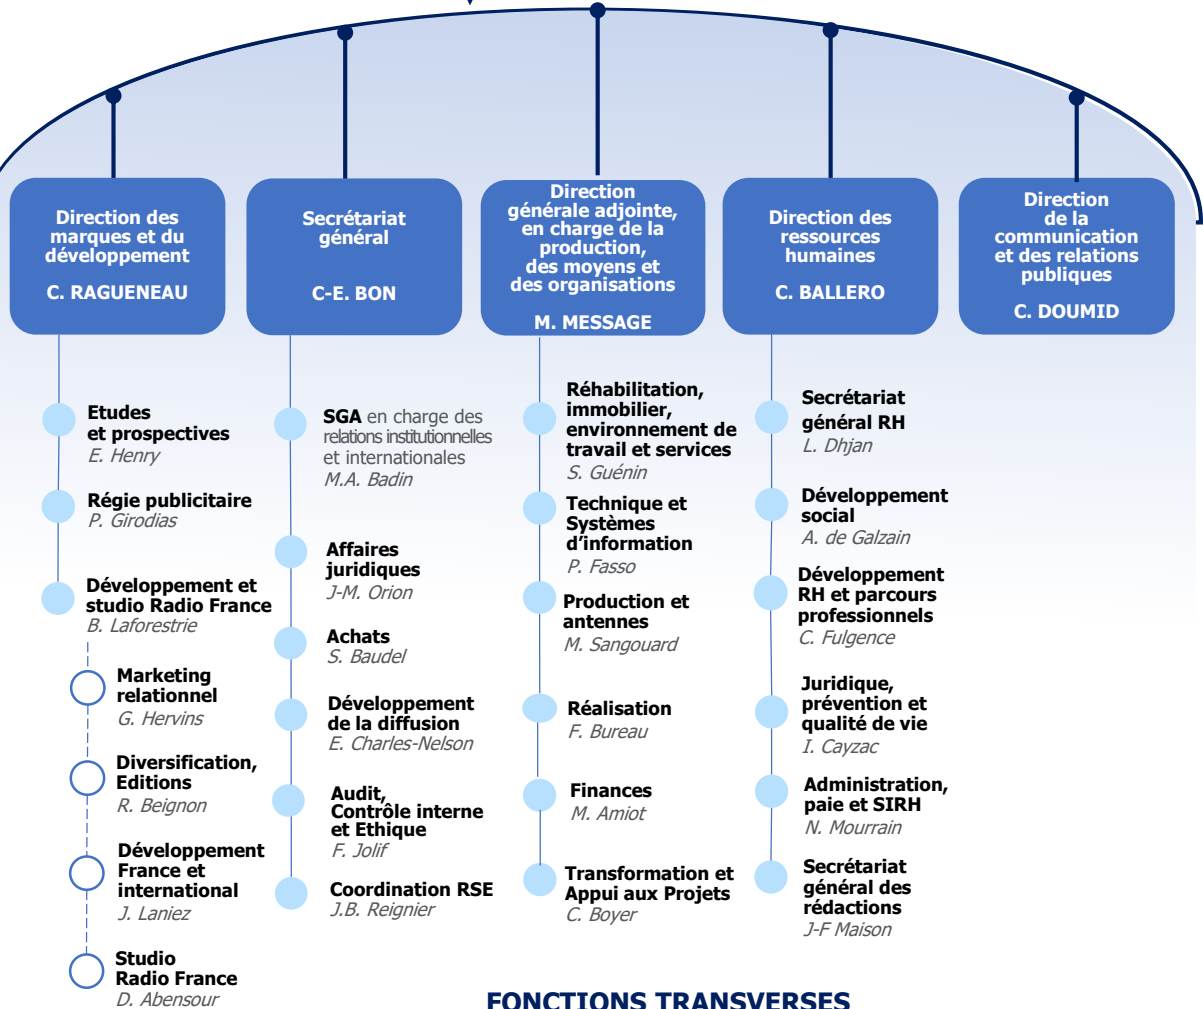

Présidente – Directrice générale
Sibyle VEIL

FONCTIONS TRANSVERSES

ANTENNES ET CONTENUS

Médiatrice des antennes
E. Daviet

MUSIQUE

Mécénat
C. Ryan