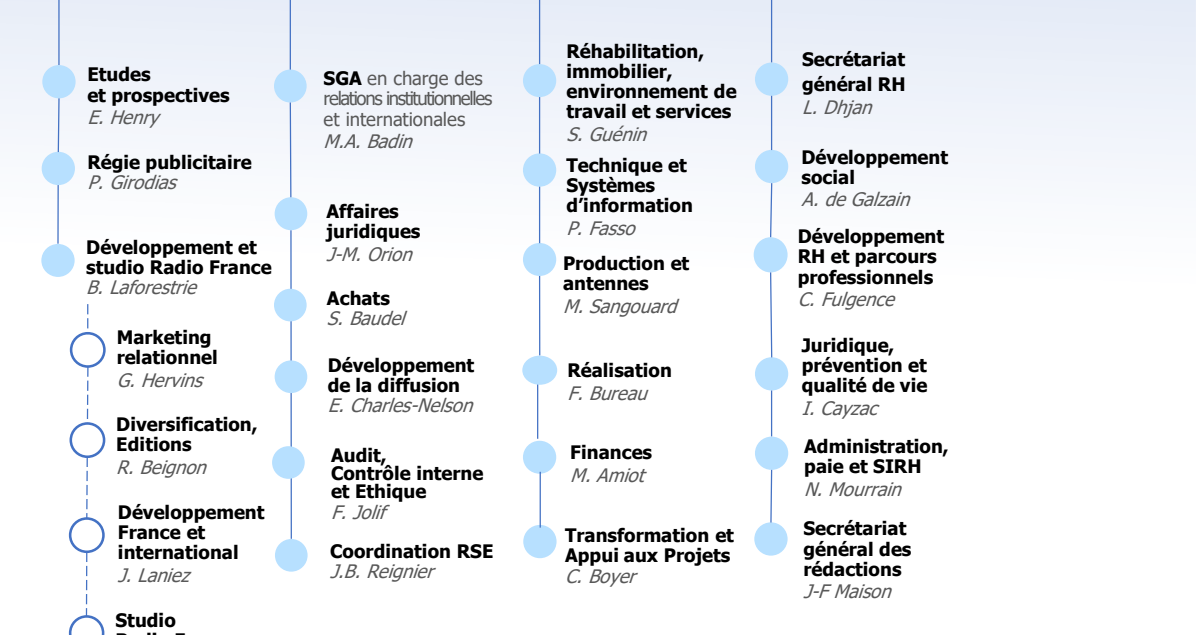

**Présidente – Directrice générale**  
Sibyle VEIL

**FONCTIONS TRANSVERSES**

**ANTENNES ET CONTENUS**

Médiatrice des antennes  
E. Daviet

**MUSIQUE**

Mécénat  
C. Ryan