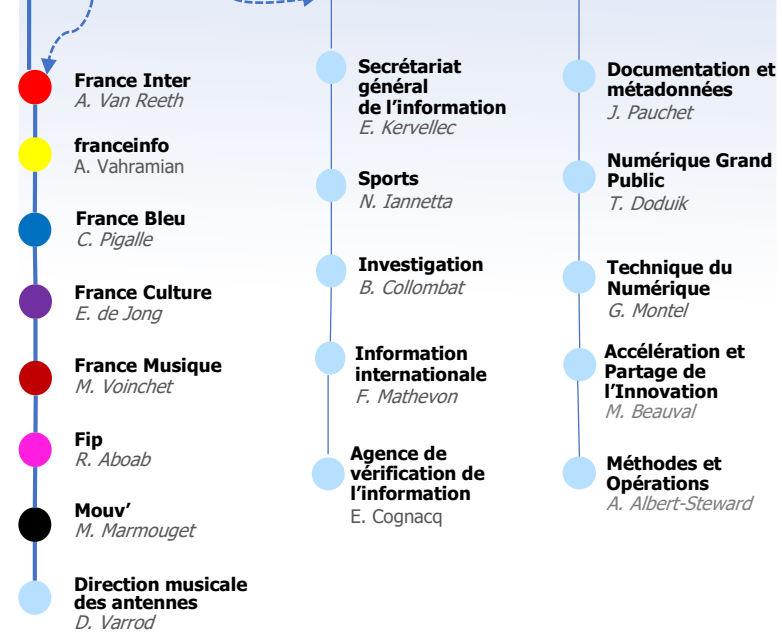

**Présidente – Directrice générale**  
Sibyle VEIL

**FONCTIONS TRANSVERSES**

**ANTENNES ET CONTENUS**

Médiatrice des antennes  
E. Daviet

**MUSIQUE**

Mécénat  
C. Ryan