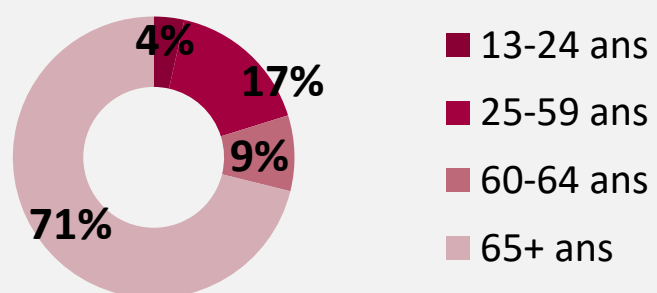

LA RADIO DE LA MUSIQUE CLASSIQUE ET DU JAZZ

☆ EMISSIONS PHARES

Musique Matin : Le 7-9 de France Musique, Open Jazz, Le Concert du Soir, Banzzaï, La Tribune des critiques de disques, Jazz Club, Musicopolis...

👤 PROFIL (2)

49% 51%

78% de CSPI+ & retraités CSPI+

📈 PERFORMANCES (1)

1 008 000 auditeurs chaque jour

Audience Cumulée (AC)	1.8%
Audience Moyenne (QHM)	106 000 auditeurs à l'écoute à chaque instant
Durée d'écoute par Auditeur (DEA)	2h
Part d'Audience (PDA)	1.9%

❤️ AFFINITÉ (2)

CSPI+ & retraités CSPI+
indice **172**

📻 DIFFUSION

Nationale : **501** émetteurs FM
Une couverture complète
des zones urbaines
(95% de la pop française)

💻 DIGITAL

140 000 followers

370 000 fans