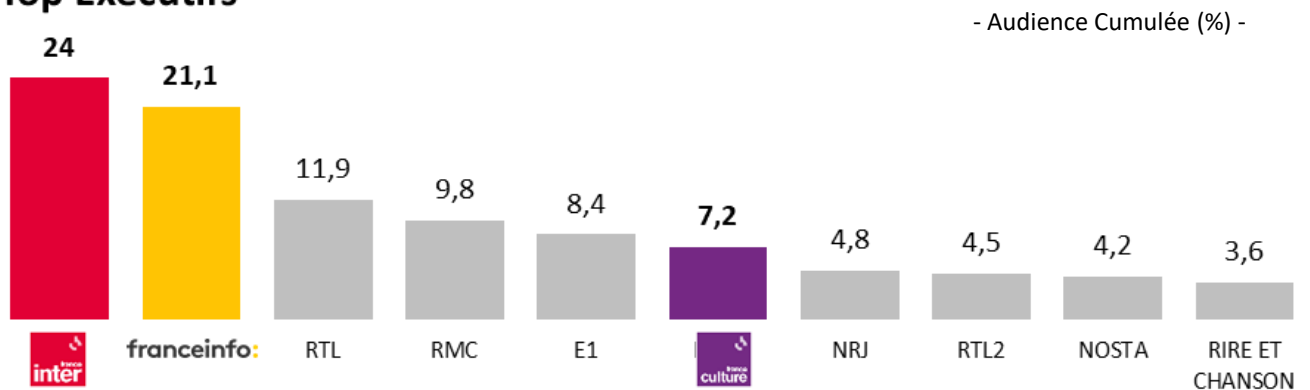

RECORDS ET LEADERSHIP : LES CADRES PLÉBISCITENT LES STATIONS DE RADIO FRANCE

FRANCE INTER ET FRANCE INFO LEADERS

- 56% des CSPI+ à l'écoute de France Inter et franceinfo sont des **cadres supérieurs**
- France Inter et franceinfo 1re et 2e radio sur de très nombreuses cibles telles que :
  les Top Exécutifs, Décideurs, Professions Libérales, Cadres en Entreprise, Cadres hors Entreprise, Cadres de la Fonction Publique, Professeurs et professions scientifiques, Professeurs des Ecoles - Instituteurs et assimilés, Décisionnaires Services, Cadres Dirigeants des PME, Cadres avec enfants, etc.

RANKING TOP EXÉCUTIFS & CADRES DIRIGEANTS

Top Exécutifs