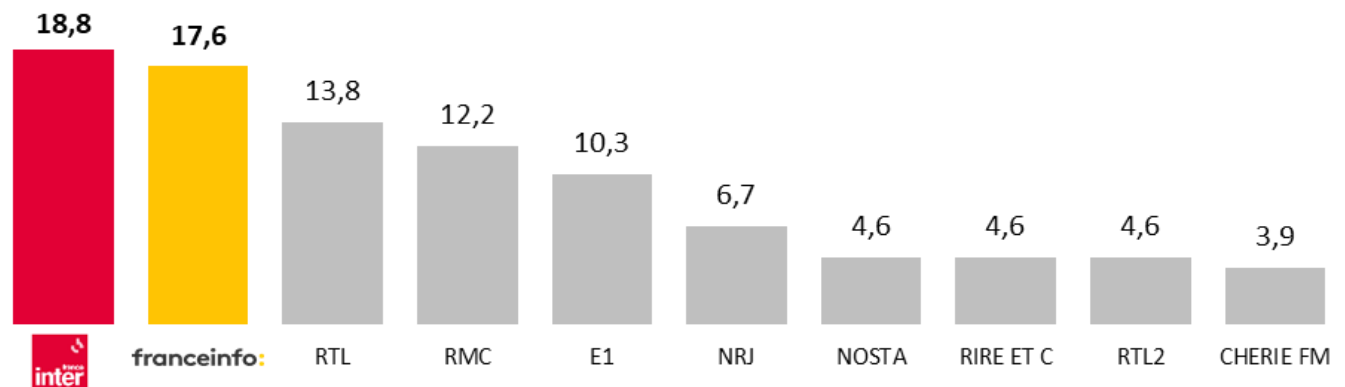

Cadres Dirigeants

Source : Médiamétrie Etude Cadres Radio, sept 2023 - juin 2024, L-V, 5h-24h, AC (%)