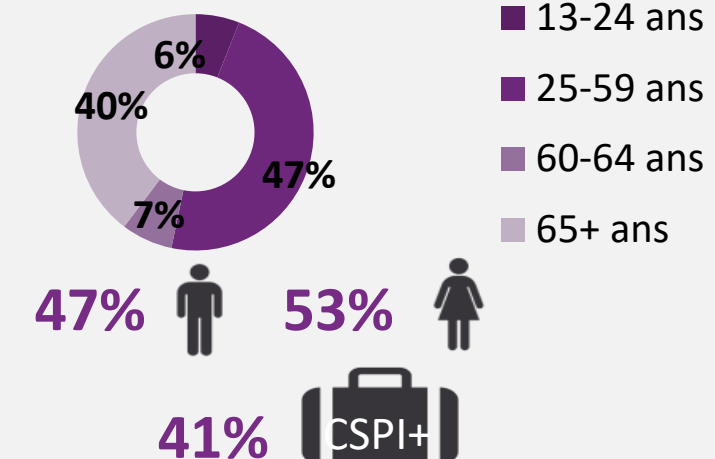

4.8 millions d'auditeurs
par semaine lundi-dimanche

7.3 millions d'auditeurs
en 4 semaines lundi-dimanche

Audience Cumulée (AC) **3.8% - RECORD**

Part d'Audience (PDA) **3.5% - RECORD**

Audience Moyenne (QHM) **194 000** auditeurs à l'écoute à chaque instant - **RECORD**

Durée d'Ecoute par Auditeur (DEA) **1h45**

👤 PROFIL (2)

📶 DIGITAL

écoutes à la demande (3)
25,9 M d'écoutes/téléchargements
en octobre 2024

Facebook
1,9 M fans

vidéos vues (4)
26,5 M en septembre 2024

X
951 000 followers