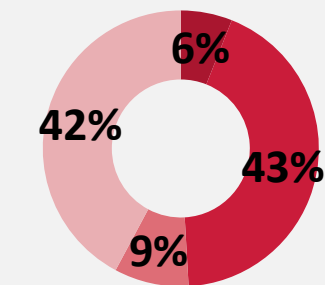

Durée d'Ecoute par Auditeur (DEA)

2h14

🌐 DIGITAL

écoutes live (6)

40,3 M de lectures

La radio la plus écoutée sur le numérique !

écoutes à la demande (4)

43,7 M d'écoutes/téléchargements
en octobre 2024

La radio la plus podcastée de France !

vidéos vues (5)

110,4 M en septembre 2024

1,9 Million
followers

1,4 Million fans

1,2 Million abonnés

1,1 Million abonnés

👤 PROFIL (2)

■ 13-24 ans

■ 25-59 ans

■ 60-64 ans

■ 65+ ans

48%

52%

37%

📡 DIFFUSION