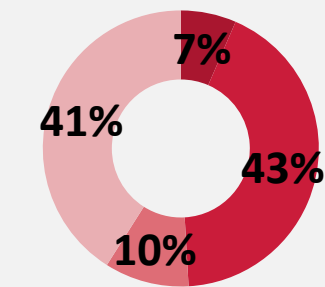

## 🌐 DIGITAL

**écoutes live (6)**

**40,6 M** de lectures

La radio la plus écoutée sur le numérique !

**écoutes à la demande (4)**

**40,9 M** d'écoutes/téléchargements  
en novembre 2024

La radio la plus podcastée de France !

**vidéos vues (5)**

**76,4 M** en novembre 2024

**1,9 Million**  
followers

**1,4 Million** fans

**1,2 Million** abonnés

**1,1 Million** abonnés

## 👤 PROFIL (2)

■ 13-24 ans

■ 25-59 ans

■ 60-64 ans

■ 65+ ans

**48%**

**52%**

**37%**