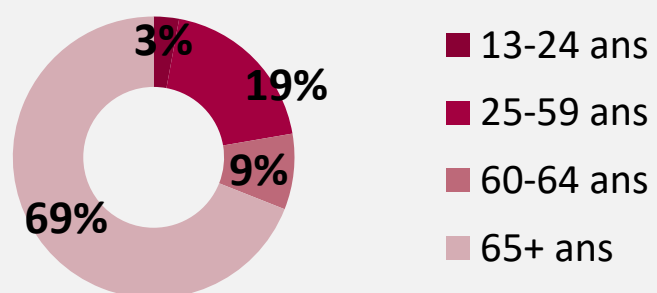

LA RADIO DE LA MUSIQUE CLASSIQUE ET DU JAZZ

☆ EMISSIONS PHARES

Musique Matin : Le 7-9 de France Musique, Le Concert du Soir, Banzai, La Tribune des critiques de disques, Le Bach du Dimanche, Jazz Club, Au cœur de l'orchestre...

👤 PROFIL (2)

55% 45%

75% de CSPI+ & retraités CSPI+

📈 PERFORMANCES (1)

1 047 000 auditeurs chaque jour

Audience Cumulée (AC)	1.9%
Audience Moyenne (QHM)	114 000 auditeurs à l'écoute à chaque instant
Durée d'écoute par Auditeur (DEA)	2h04
Part d'Audience (PDA)	2.0%

💻 DIGITAL

148 000 followers

371 000 fans

399 000 abonnés

5,8 M de vidéos vues (3)
(novembre 2024)

3,2 M d'écoutes live (4)
en novembre 2024

2,3 M d'écoutes à la demande (5)

❤️ AFFINITÉ (2)